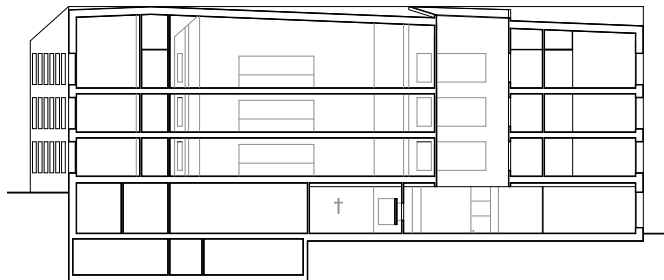

16 ALTERS- UND PFLEGEHEIM DA CASA VAL LUMNEZIA, DAVOS CUORT, VELLA

Stiftung da casa val lumnezia
Projektwettbewerb im offenen Verfahren
mit 59 Teilnehmern
2009

Arge Schnieper Architekten / Bagatello + Hugentobler Architekten, Kriens / Stansstad
4. Rang

Regelgeschoss, 1:600

Schnitt, 1:600

Erdgeschoss, 1:600