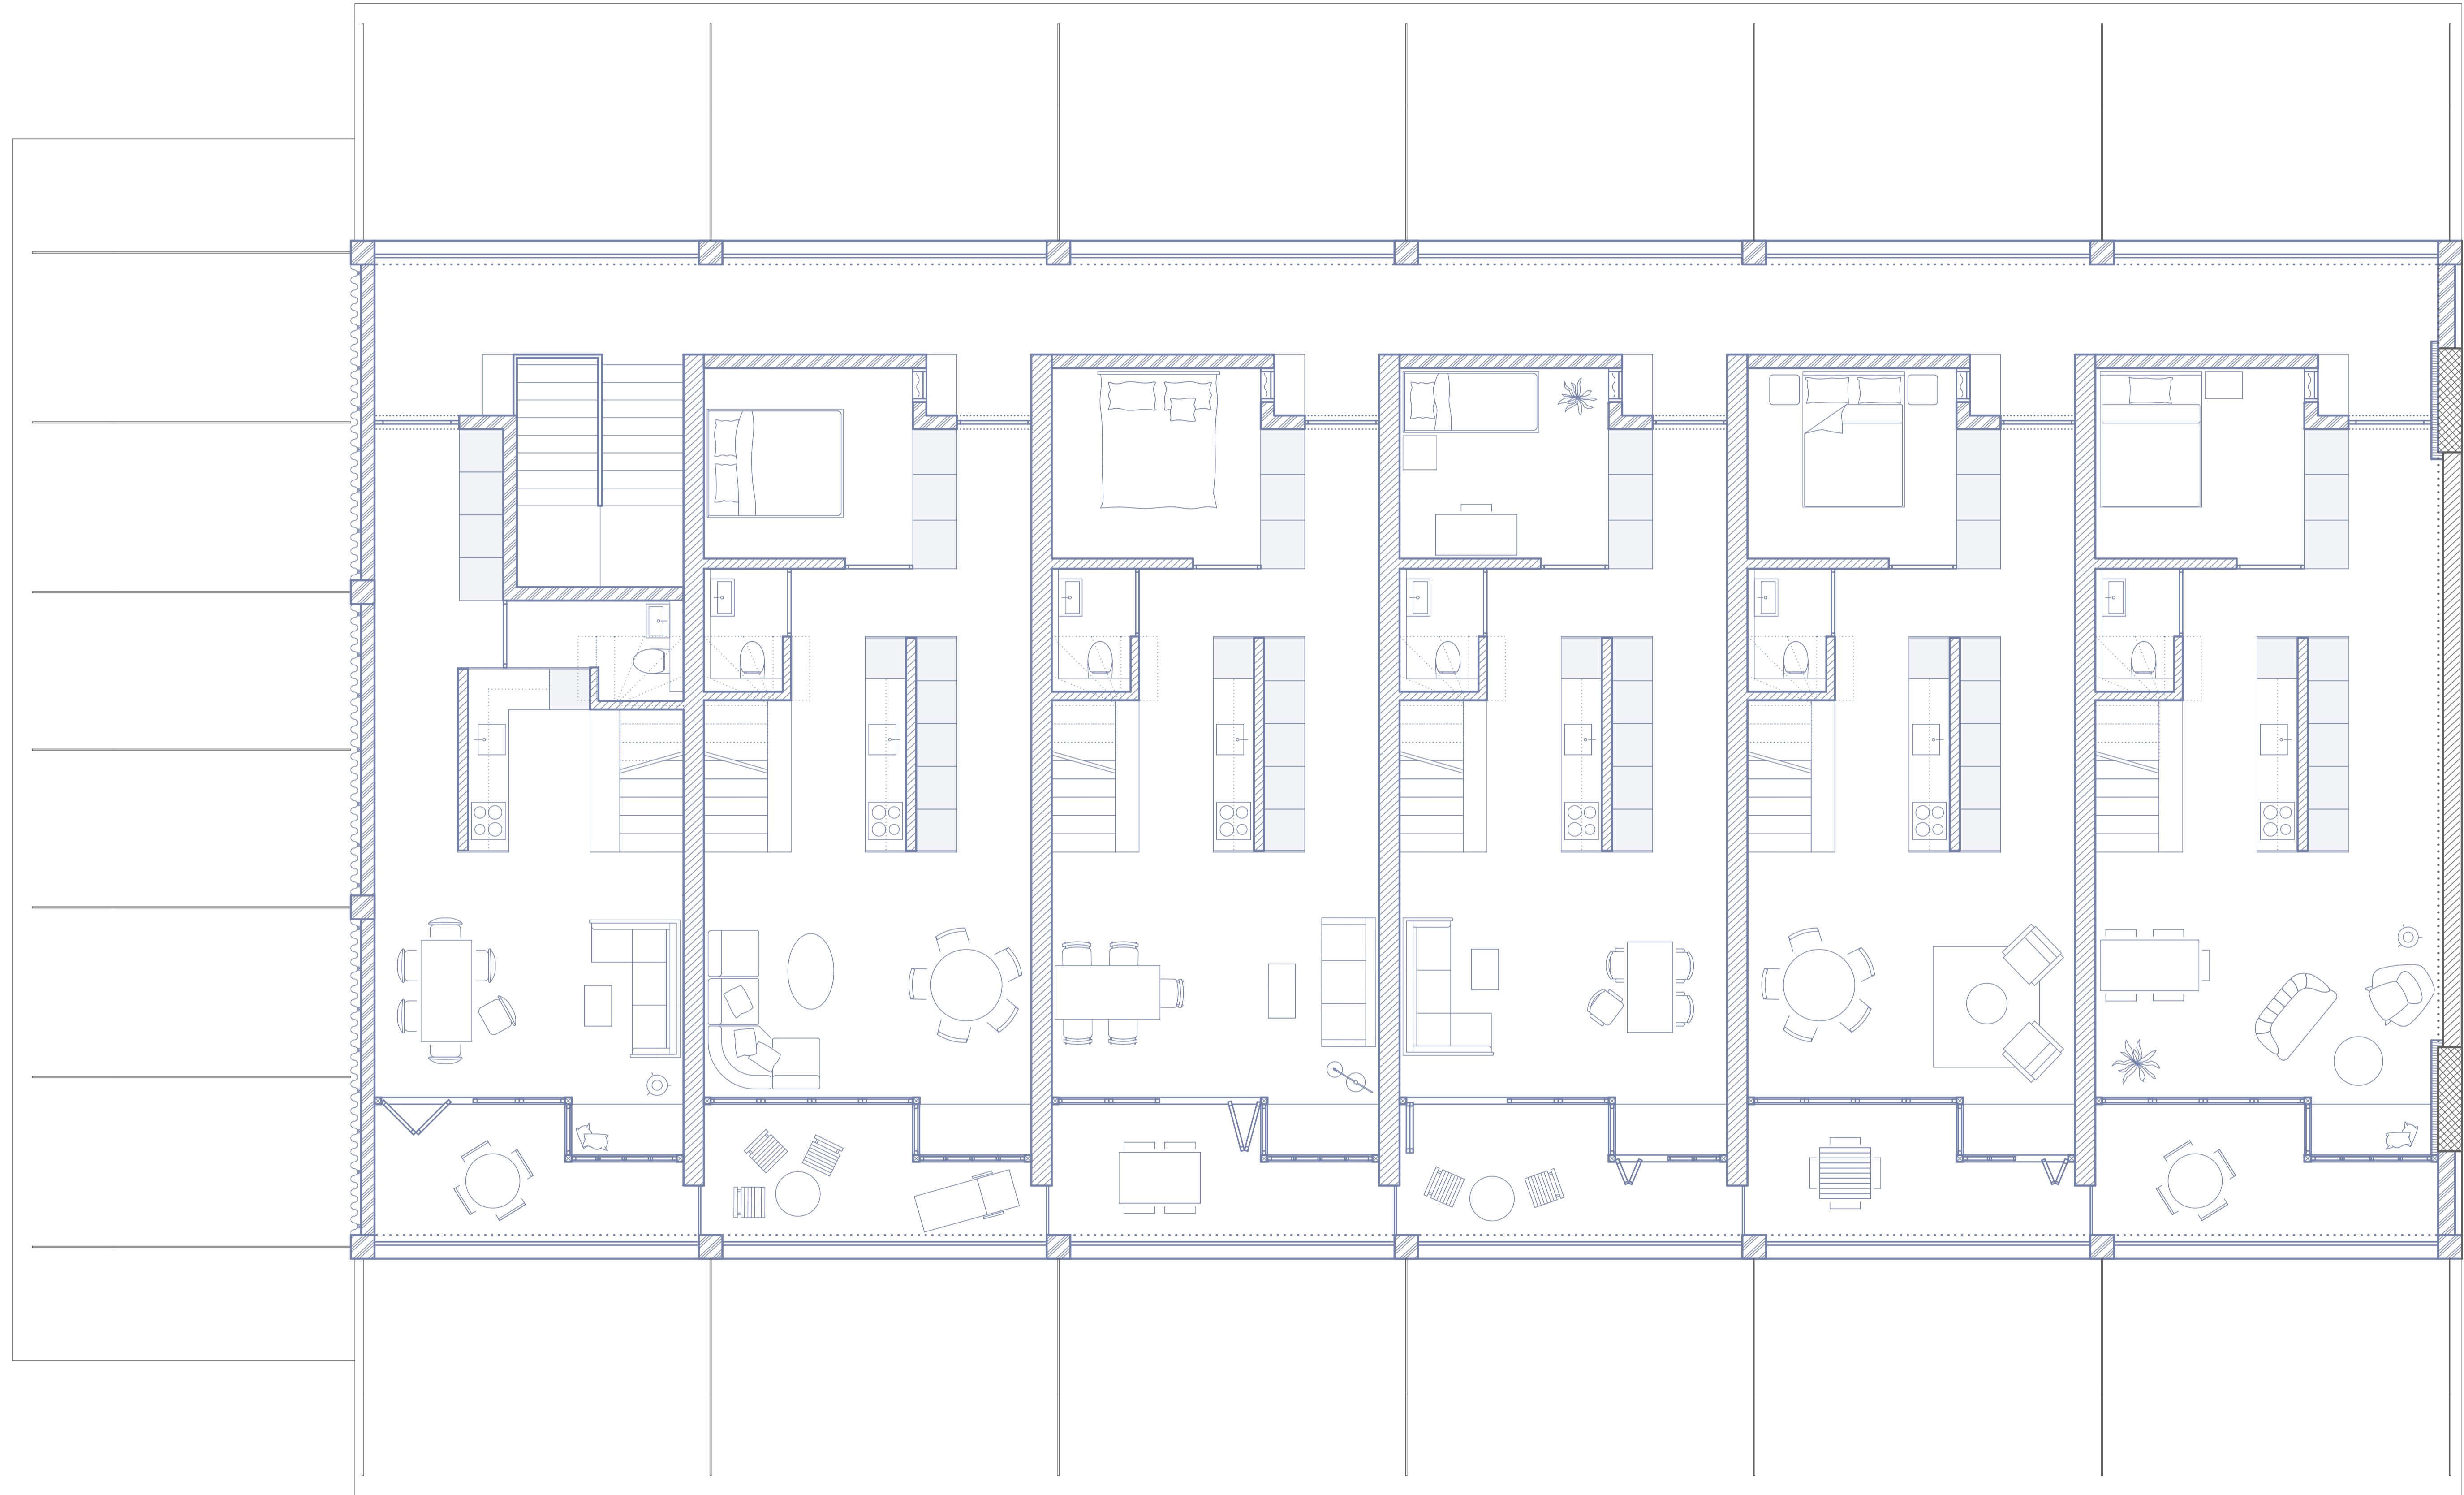

Victoria Areal Baar

HS23 | Lebensformen | Studio KJ
Schlusskritik | 18./19.01.2023 | Fabienne Ottiger

Erdgeschoss 1:50

Victoria Areal Baar

HS23 | Lebensformen | Studio KJ
Schlusskritik | 18./19.01.2023 | Fabienne Ottiger

1. Obergeschoss 1:50

Victoria Areal Baar

HS23 | Lebensformen | Studio KJ
Schlusskritik | 18./19.01.2023 | Fabienne Ottiger

2. Obergeschoss 1:50

Victoria Areal Baar

HS23 | Lebensformen | Studio KJ
Schlusskritik | 18./19.01.2023 | Fabienne Ottiger

Dachgeschoss 1:50

Victoria Areal Baar

HS23 | Lebensformen | Studio KJ
Schlusskritik | 18./19.01.2023 | Fabienne Ottiger

Schnitte 1:50

Querschnitt

Segment Längsschnitt