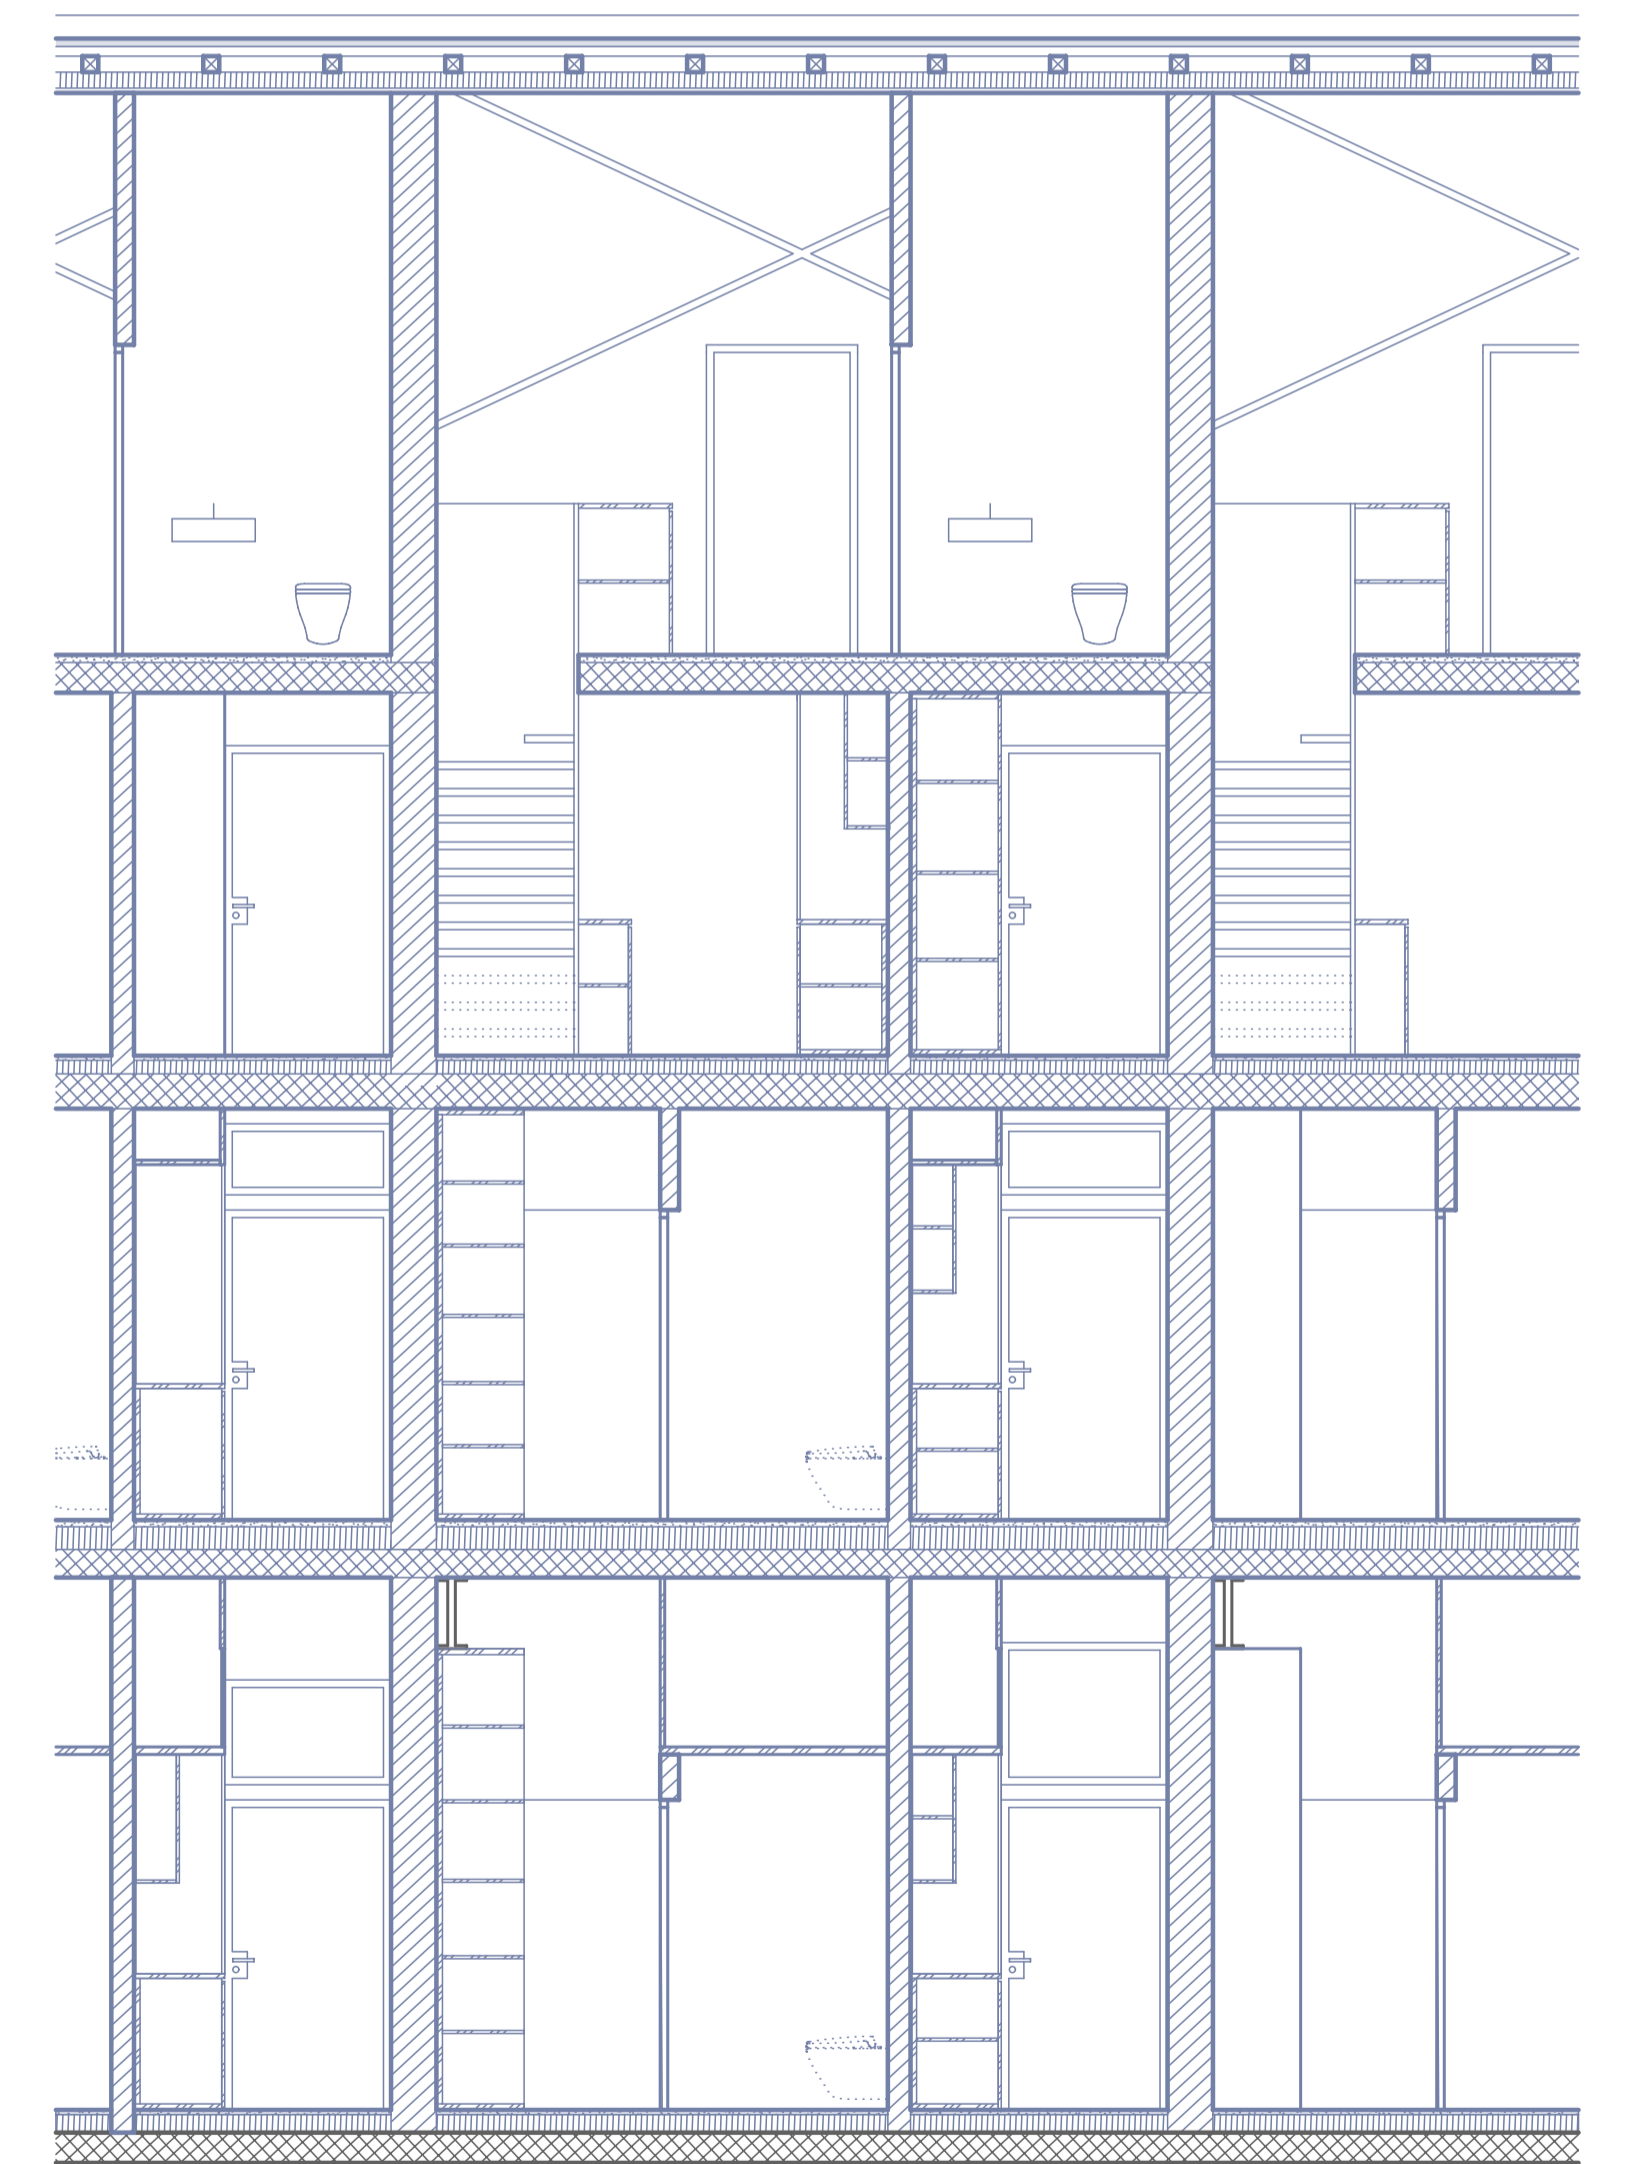

Victoria Areal Baar

HS23 | Lebensformen | Studio KJ
Schlusskritik | 18./19.01.2023 | Fabienne Ottiger

Erdgeschoss 1:50

Victoria Areal Baar

HS23 | Lebensformen | Studio KJ
Schlusskritik | 18./19.01.2023 | Fabienne Ottiger

1. Obergeschoss 1:50

Victoria Areal Baar

HS23 | Lebensformen | Studio KJ
Schlusskritik | 18./19.01.2023 | Fabienne Ottiger

2. Obergeschoss 1:50

Victoria Areal Baar

HS23 | Lebensformen | Studio KJ
Schlusskritik | 18./19.01.2023 | Fabienne Ottiger

Dachgeschoss 1:50

Victoria Areal Baar

HS23 | Lebensformen | Studio KJ
Schlusskritik | 18./19.01.2023 | Fabienne Ottiger

Schnitte 1:50

Querschnitt

Segment Längsschnitt