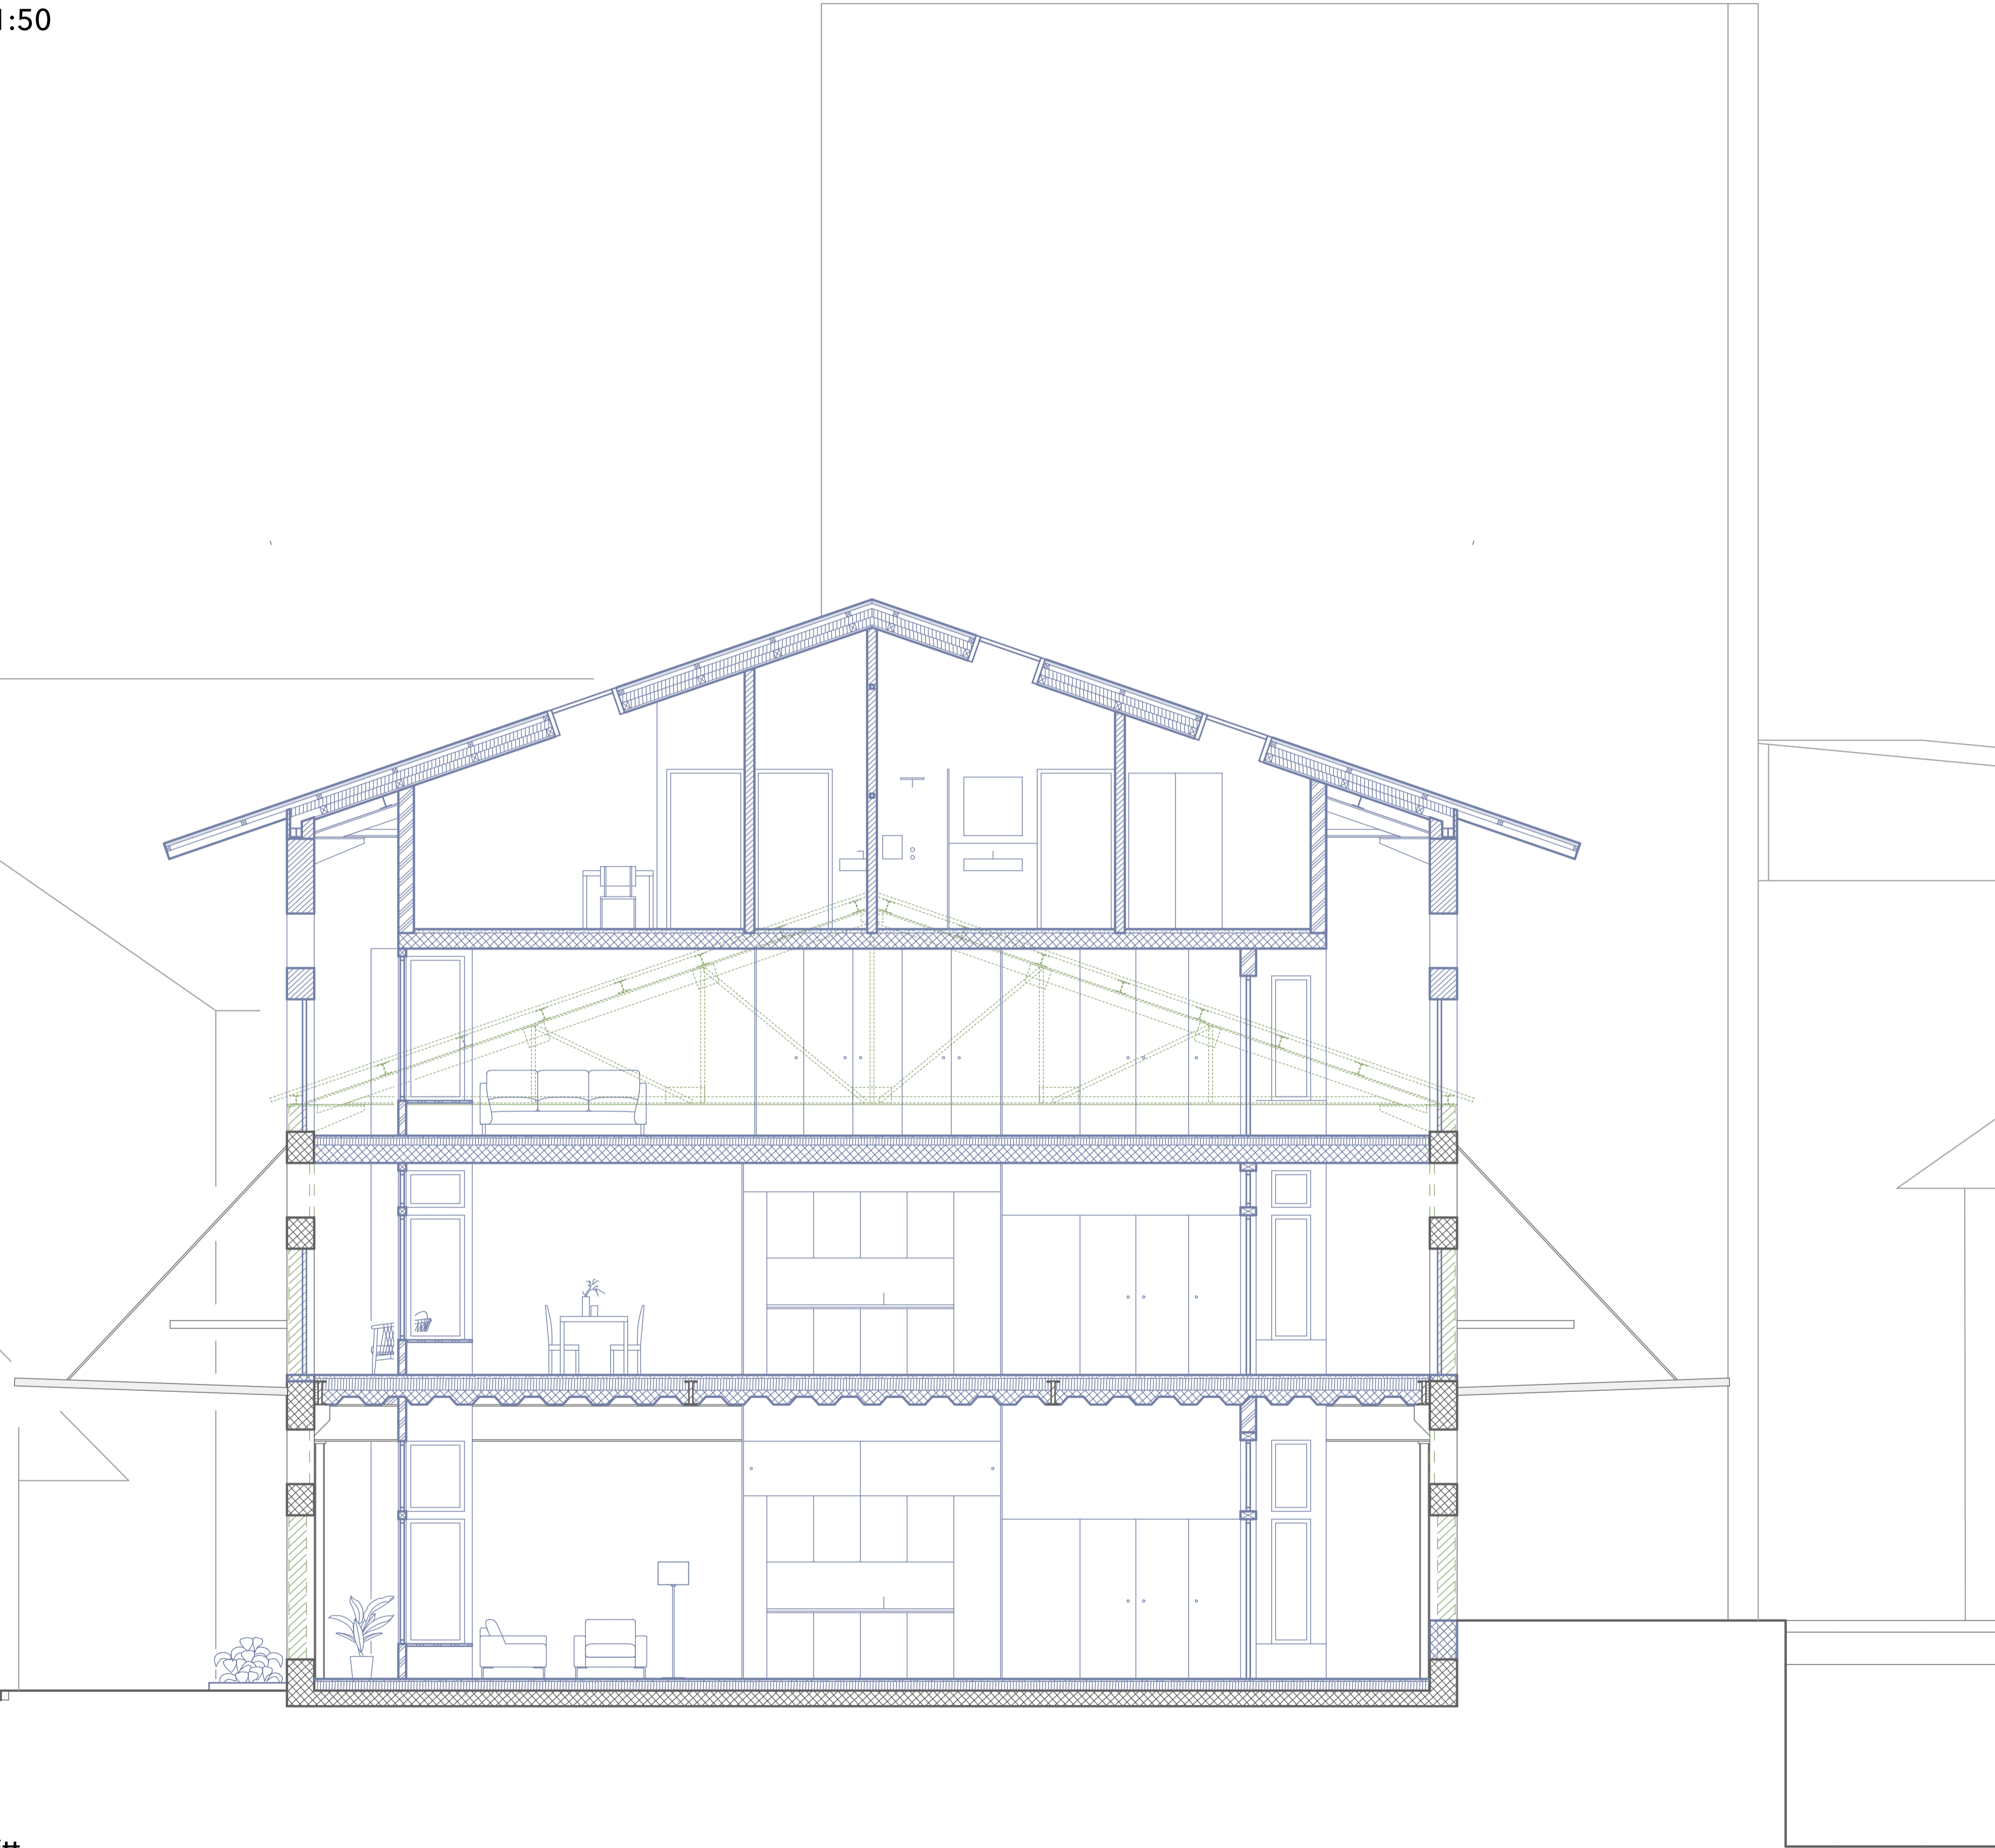

Victoria Areal Baar

HS23 | Lebensformen | Studio KJ
Schlusskritik | 18./19.01.2023 | Fabienne Ottiger

Erdgeschoss 1:50

Victoria Areal Baar

HS23 | Lebensformen | Studio KJ
Schlusskritik | 18./19.01.2023 | Fabienne Ottiger

1. Obergeschoss 1:50

Victoria Areal Baar

HS23 | Lebensformen | Studio KJ
Schlusskritik | 18./19.01.2023 | Fabienne Ottiger

2. Obergeschoss 1:50

Victoria Areal Baar

HS23 | Lebensformen | Studio KJ
Schlusskritik | 18./19.01.2023 | Fabienne Ottiger

Dachgeschoss 1:50

Victoria Areal Baar

HS23 | Lebensformen | Studio KJ
Schlusskritik | 18./19.01.2023 | Fabienne Ottiger

Schnitte 1:50

Querschnitt

Segment Längsschnitt