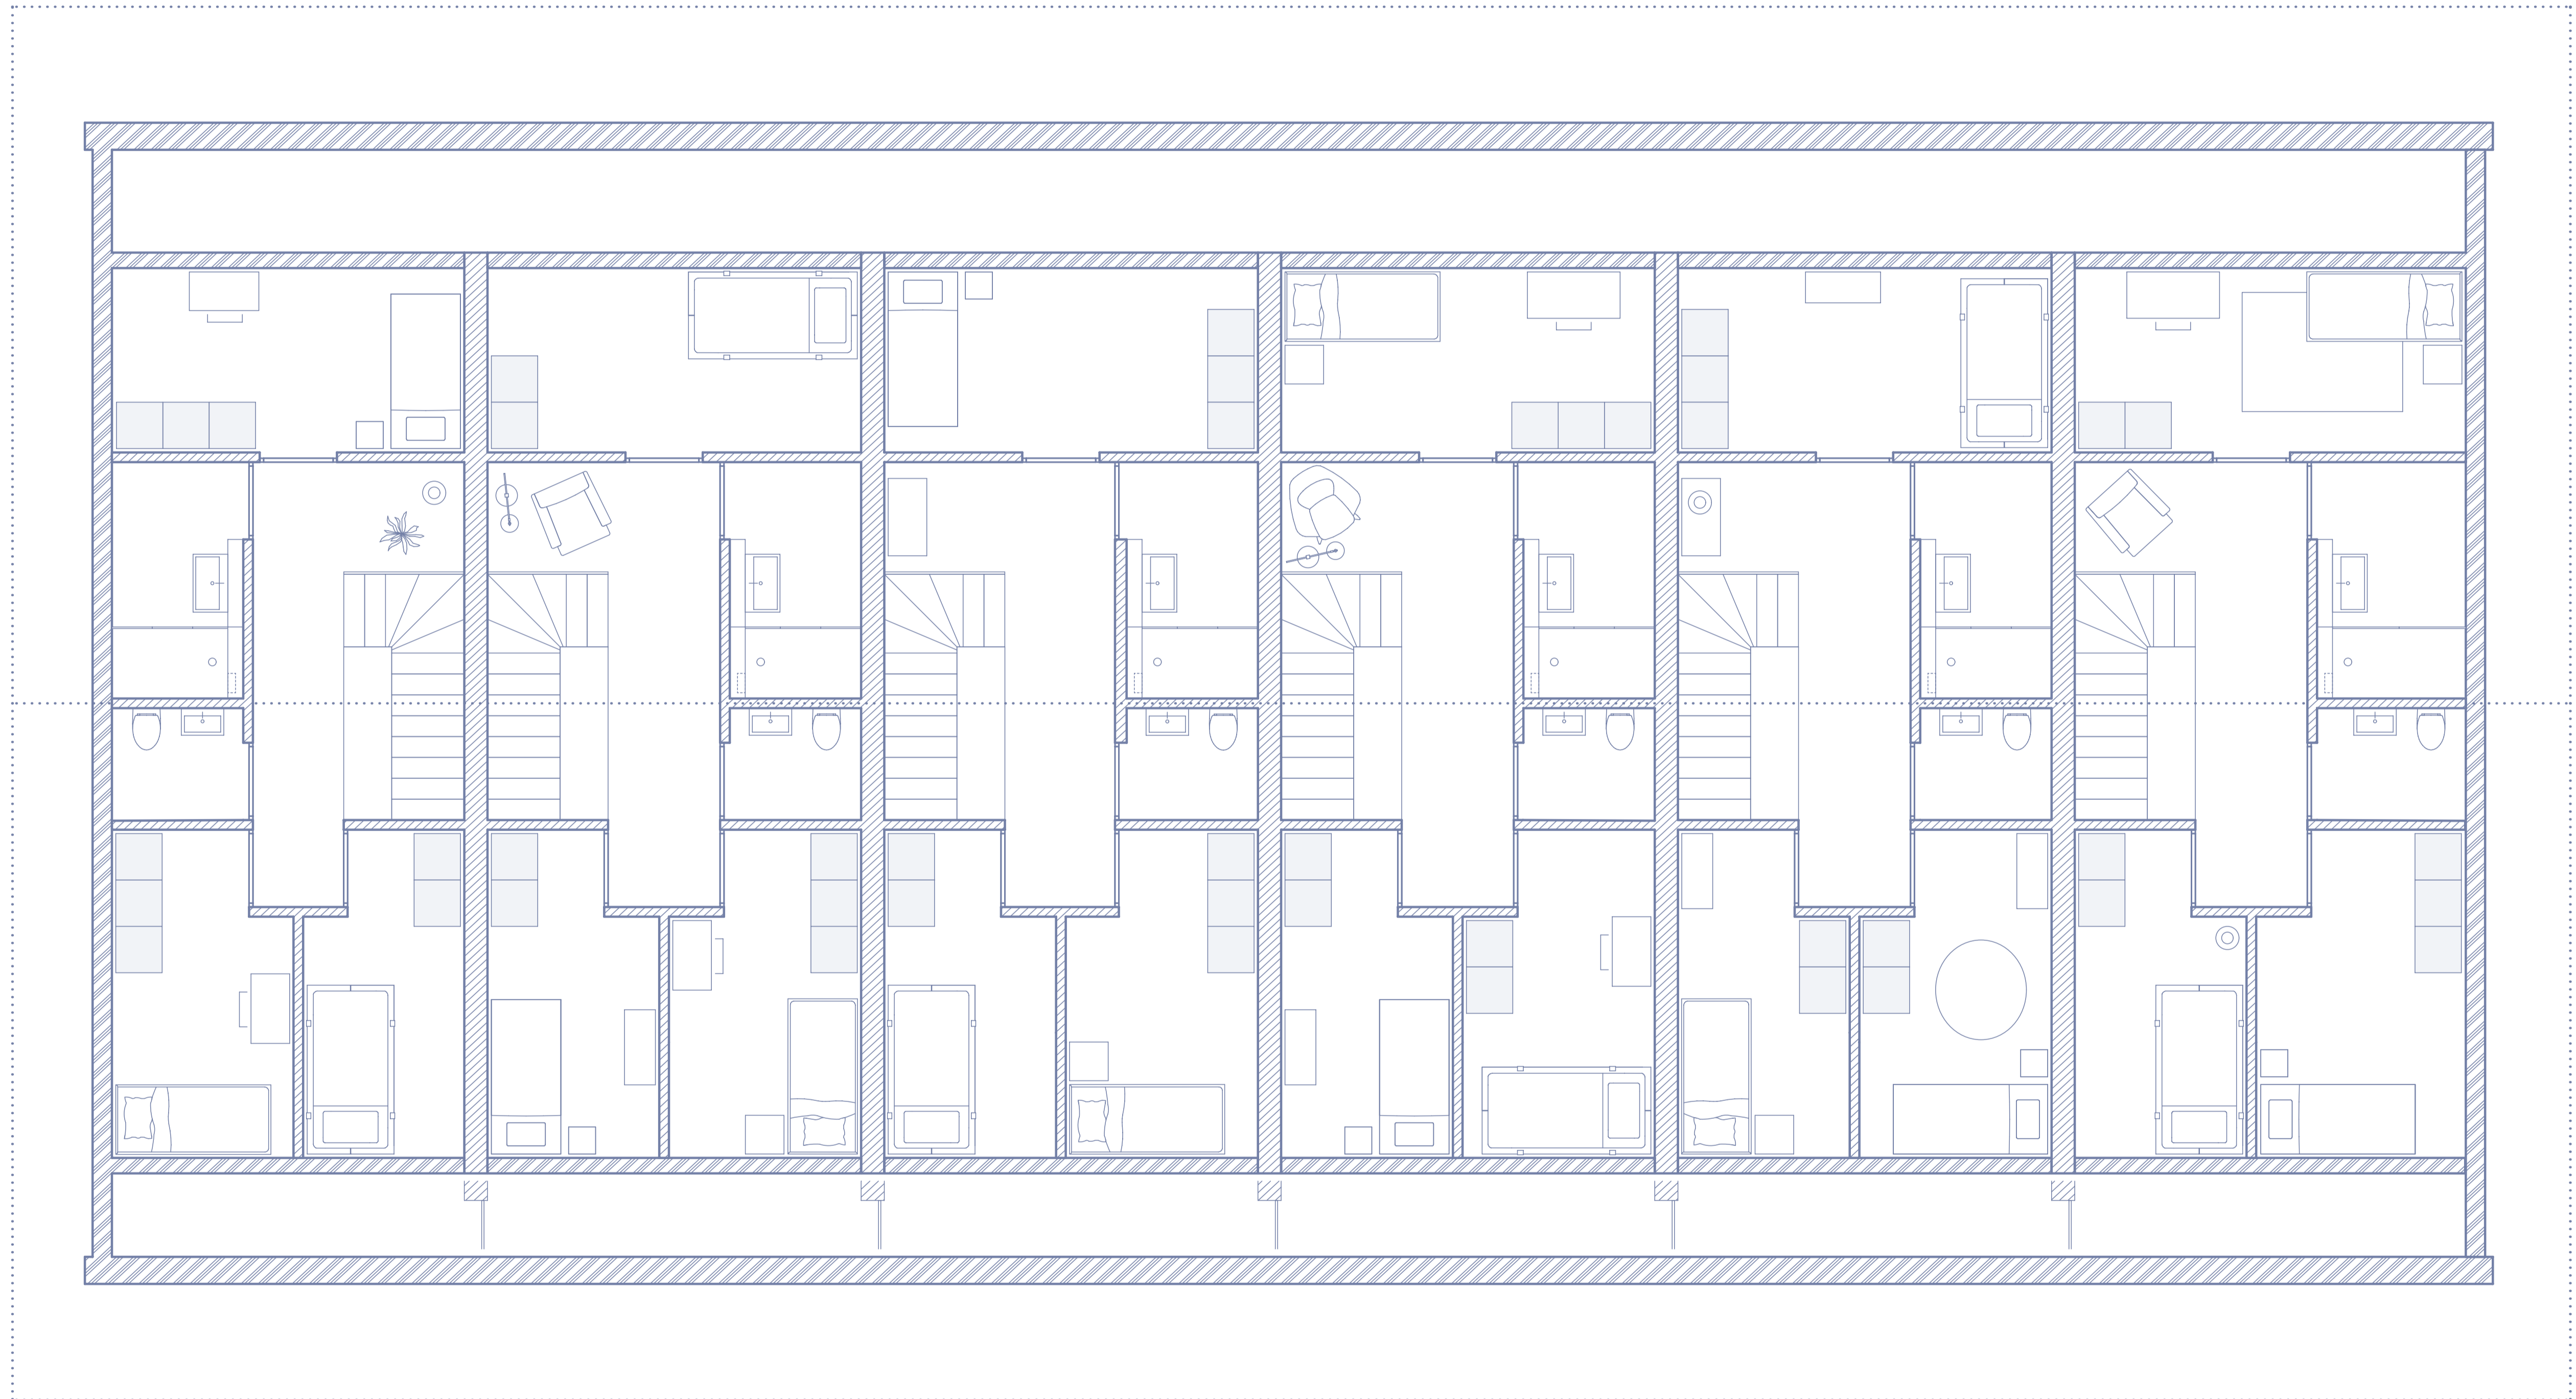

Victoria Areal Baar

HS23 | Lebensformen | Studio KJ
Schlusskritik | 18./19.01.2023 | Fabienne Ottiger

Erdgeschoss 1:50

Victoria Areal Baar

HS23 | Lebensformen | Studio KJ
Schlusskritik | 18./19.01.2023 | Fabienne Ottiger

1. Obergeschoss 1:50

Victoria Areal Baar

HS23 | Lebensformen | Studio KJ
Schlusskritik | 18./19.01.2023 | Fabienne Ottiger

2. Obergeschoss 1:50

Victoria Areal Baar

HS23 | Lebensformen | Studio KJ
Schlusskritik | 18./19.01.2023 | Fabienne Ottiger

Dachgeschoss 1:50

Victoria Areal Baar

HS23 | Lebensformen | Studio KJ
Schlusskritik | 18./19.01.2023 | Fabienne Ottiger

Schnitte 1:50

Querschnitt

Segment Längsschnitt